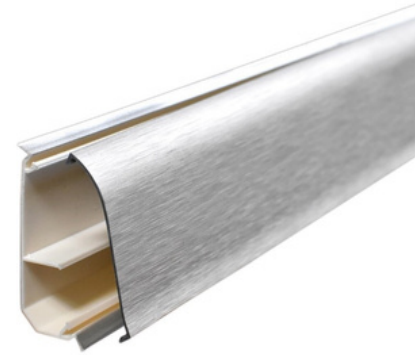

ASPRO ALU 44

A-ALU44-250-04

LEÍRÁS

Anyag:alumínium
Cikkszám:A-ALU44-250-04
Súly:0.39 kg
Szín: eloxált pezsgő
Hosszúság: 2,5 m
Magasság: 44 mm
db/csomag: 1

KIEGÉSZÍTŐK - ELOXÁLT EZÜST A-ALU70 PADLÓSZEGERÉLYHEZ

KIEGÉSZÍTŐK - ELOXÁLT PEZSGŐ A-ALU70 PADLÓSZEGERÉLYHEZ

ASPRO szálcsiszoló padlószegély

ASPRO 2015 54Z

A-5ZLCO-A0-250

LEÍRÁS

Anyag:szálcsiszolt alumínium
Cikkszám:A-5ZLCO-A0-250
Súly:0.63 kg
Szín: eloxált ezüst
Hosszúság: 2,5 m
Magasság: 54 mm
db/csomag: 24