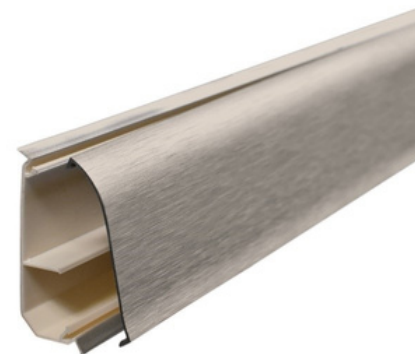

ASPRO 2015 54Z

A-5ZLCO-A1-250

LEÍRÁS

Anyag:szálcsiszolt alumínium
Cikkszám:A-5ZLCO-A1-250
Súly:0.63 kg
Szín: eloxált titán
Hosszúság: 2,5 m
Magasság: 54 mm
db/csomag: 24

KIEGÉSZÍTŐK - EZÜST SZÍNBEN

ANYAG: PVC

végzáróelem
A-5ZZKO-A0-XXX

külső sarokelem
A-5ZNZO-A0-XXX

összekötőelem
A-5ZLA0-A0-XXX

belső sarokelem
A-5ZNWO-A0-XXX

KIEGÉSZÍTŐK - TITÁN SZÍNBEN

ANYAG: PVC

végzáróelem
A-5ZZKO-A1-XXX

külső sarokelem
A-5ZNZO-A1-XXX

összekötőelem
A-5ZLA0-A1-XXX

belső sarokelem
A-5ZNWO-A1-XXX