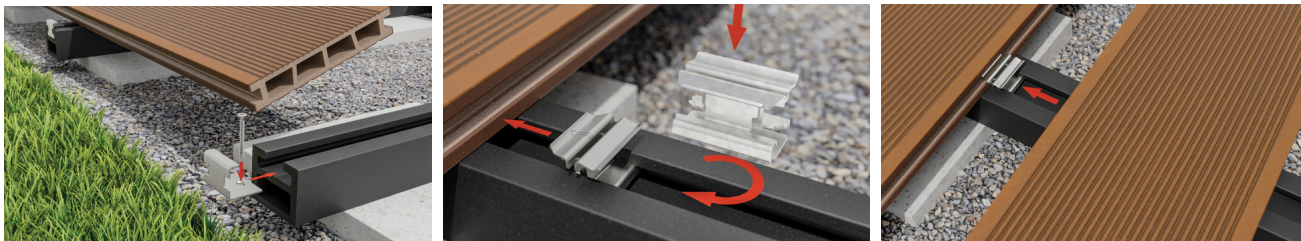

Az új termékfejlesztés fő célja a teraszdeszkák könnyű telepítése volt, időt és energiát megtakarítva ezzel végfelhasználóink számára.

Az új termékek bevezetésével nem kell több ezer lyukat kifúrnia, időt és pénzt pazarolnia további termékek, pl. csavarok beszerzésére.

A BERGDECK WPC ULTRA rendszer egyszerűvé teszi a telepítést, melyet ezáltal akár mi magunk is elvégezhetünk.

**RENDELÉSI INFORMÁCIÓ**

CIKKSZÁM	TERMÉKNÉV	SZÍN	HOSSZ (M)	MÉRET (MM)	FELÜLET	MENNYISÉGI EGYSÉG	MEGJEGYZÉS
BDL0BN	BERGDECK WPC ULTRA alátétszerkezet - csavarmentes rögzítéshez	fekete	2,4	50x40	natúr	db	1 db/1 m ²
BDZKBN	BERGDECK WPC ULTRA szerelőkészlet - csavarmentes rögzítéshez	rozsdamentes acél			natúr	2 m ² /csomag	Tartalma: 36 db rögzítő klipsz (36 db rögzítő csavar, 1 db DIT hosszabbító töröljük)
BDZSBN*	BERGDECK WPC ULTRA Start klipsz csomag - csavarmentes rögzítéshez	rozsdamentes acél			natúr	igény szerint	Tartalma: 15 db start klipsz, 15 db rögzítő csavar

* Ajánljuk a WPC deszka faltól induló sorának rögzítéséhez.